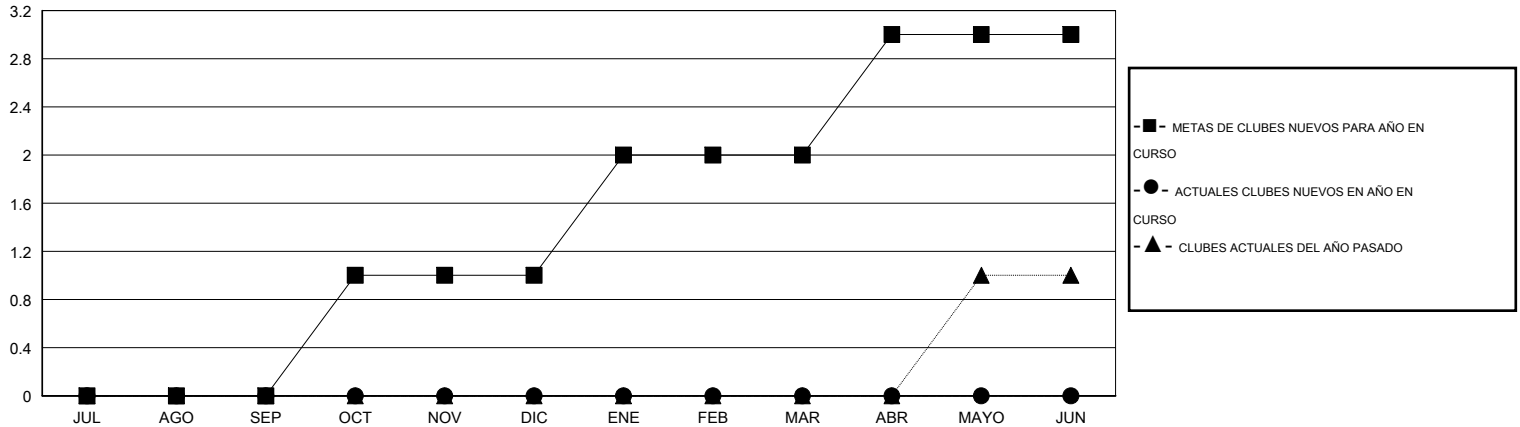

MONTHLY MEMBERSHIP PROGRESS REPORT

District O 5

Results as of: 11/30/2014

GMT: Pedro Marrello

UBICACIÓN ARGENTINA

GMT DE AE 3

Clubes					socios				
RESULTADOS DE 2014-2015					RESULTADOS DE 2014-2015				
TRIMESTRE	META DE CLUBES NUEVOS	NUEVOS CLUBES	CLUBES DADOS DE BAJA	GANANCIA/PÉRDIDA NETA	TRIMESTRE	META DE SOCIOS NUEVOS	SOCIOS FUNDADORES Y NUEVOS SOCIOS AÑADIDOS	SOCIOS DADOS DE BAJA	GANANCIA/PÉRDIDA NETA
JUL/AGO/SEP	0	0	2	-2	JUL/AGO/SEP	9	22	42	-20
OCT/NOV/DIC	1	0	0	0	OCT/NOV/DIC	24	11	13	-2
ENE/FEB/MAR	1	0	0	0	ENE/FEB/MAR	26	0	0	0
ABR/MAYO/JUN	1	0	0	0	ABR/MAYO/JUN	27	0	0	0

METAS Y CIFRA ACUMULATIVA DE CLUBES NUEVOS

METAS Y CIFRA ACUMULATIVA DE SOCIOS

CLUBES DADOS DE BAJA: 2

21 CLUBS OF 51 AÑADIERON 1 O MÁS SOCIOS NUEVOS

DISTRIBUCIÓN POR SEXO

MASCULINO 576 (63.30%)
FEMENINO 334 (36.70%)