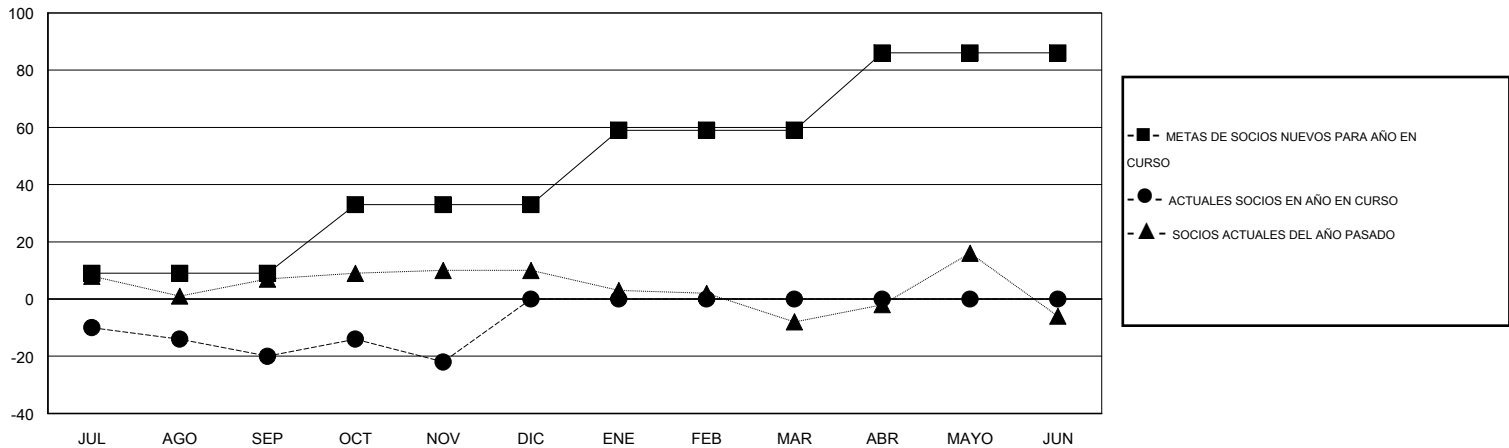

MONTHLY MEMBERSHIP PROGRESS REPORT

District O 5

Results as of: 11/30/2014

GMT: Pedro Marrello

UBICACIÓN ARGENTINA

GMT DE AE 3

Clubes					socios				
RESULTADOS DE 2014-2015					RESULTADOS DE 2014-2015				
TRIMESTRE	META DE CLUBES NUEVOS	NUEVOS CLUBES	CLUBES DADOS DE BAJA	GANANCIA/PÉRDIDA NETA	TRIMESTRE	META DE SOCIOS NUEVOS	SOCIOS FUNDADORES Y NUEVOS SOCIOS AÑADIDOS	SOCIOS DADOS DE BAJA	GANANCIA/PÉRDIDA NETA
JUL/AGO/SEP	0	0	2	-2	JUL/AGO/SEP	9	22	42	-20
OCT/NOV/DIC	1	0	0	0	OCT/NOV/DIC	24	11	13	-2
ENE/FEB/MAR	1	0	0	0	ENE/FEB/MAR	26	0	0	0
ABR/MAYO/JUN	1	0	0	0	ABR/MAYO/JUN	27	0	0	0

METAS Y CIFRA ACUMULATIVA DE CLUBES NUEVOS

METAS Y CIFRA ACUMULATIVA DE SOCIOS

CLUBES DADOS DE BAJA: 2

21 CLUBS OF 51 AÑADIERON 1 O MÁS SOCIOS NUEVOS

DISTRIBUCIÓN POR SEXO

MASCULINO 576 (63.30%)
FEMENINO 334 (36.70%)